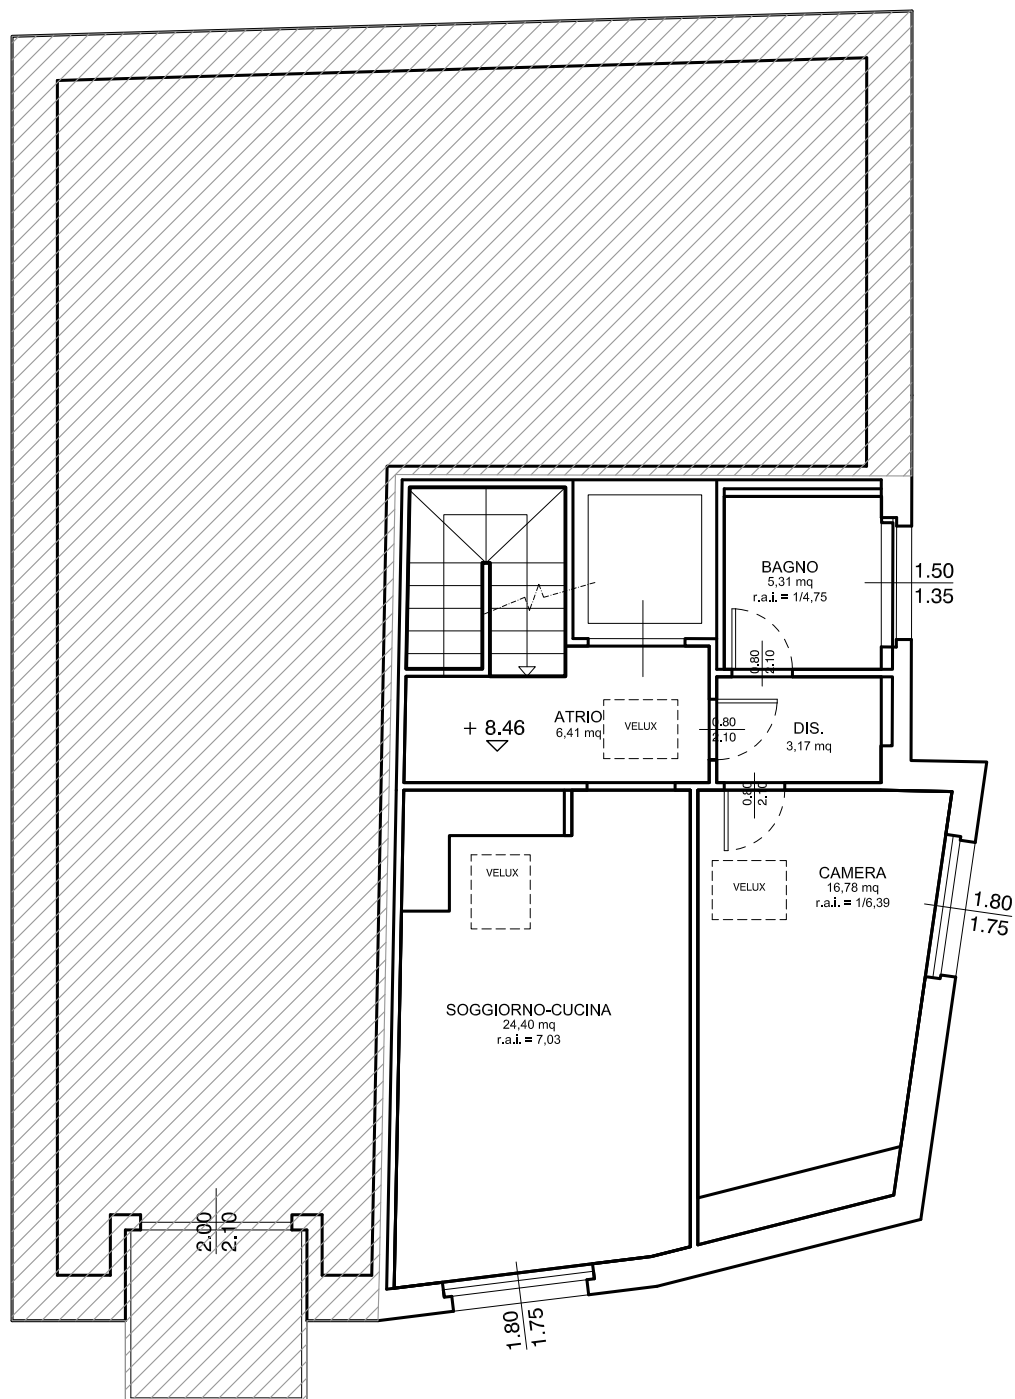

# CASA "METILDE" VIA IV NOVEMBRE, 13 25020, TEMU' (BS)

PIANTA PIANO MANSARDA

SCALA 1:100