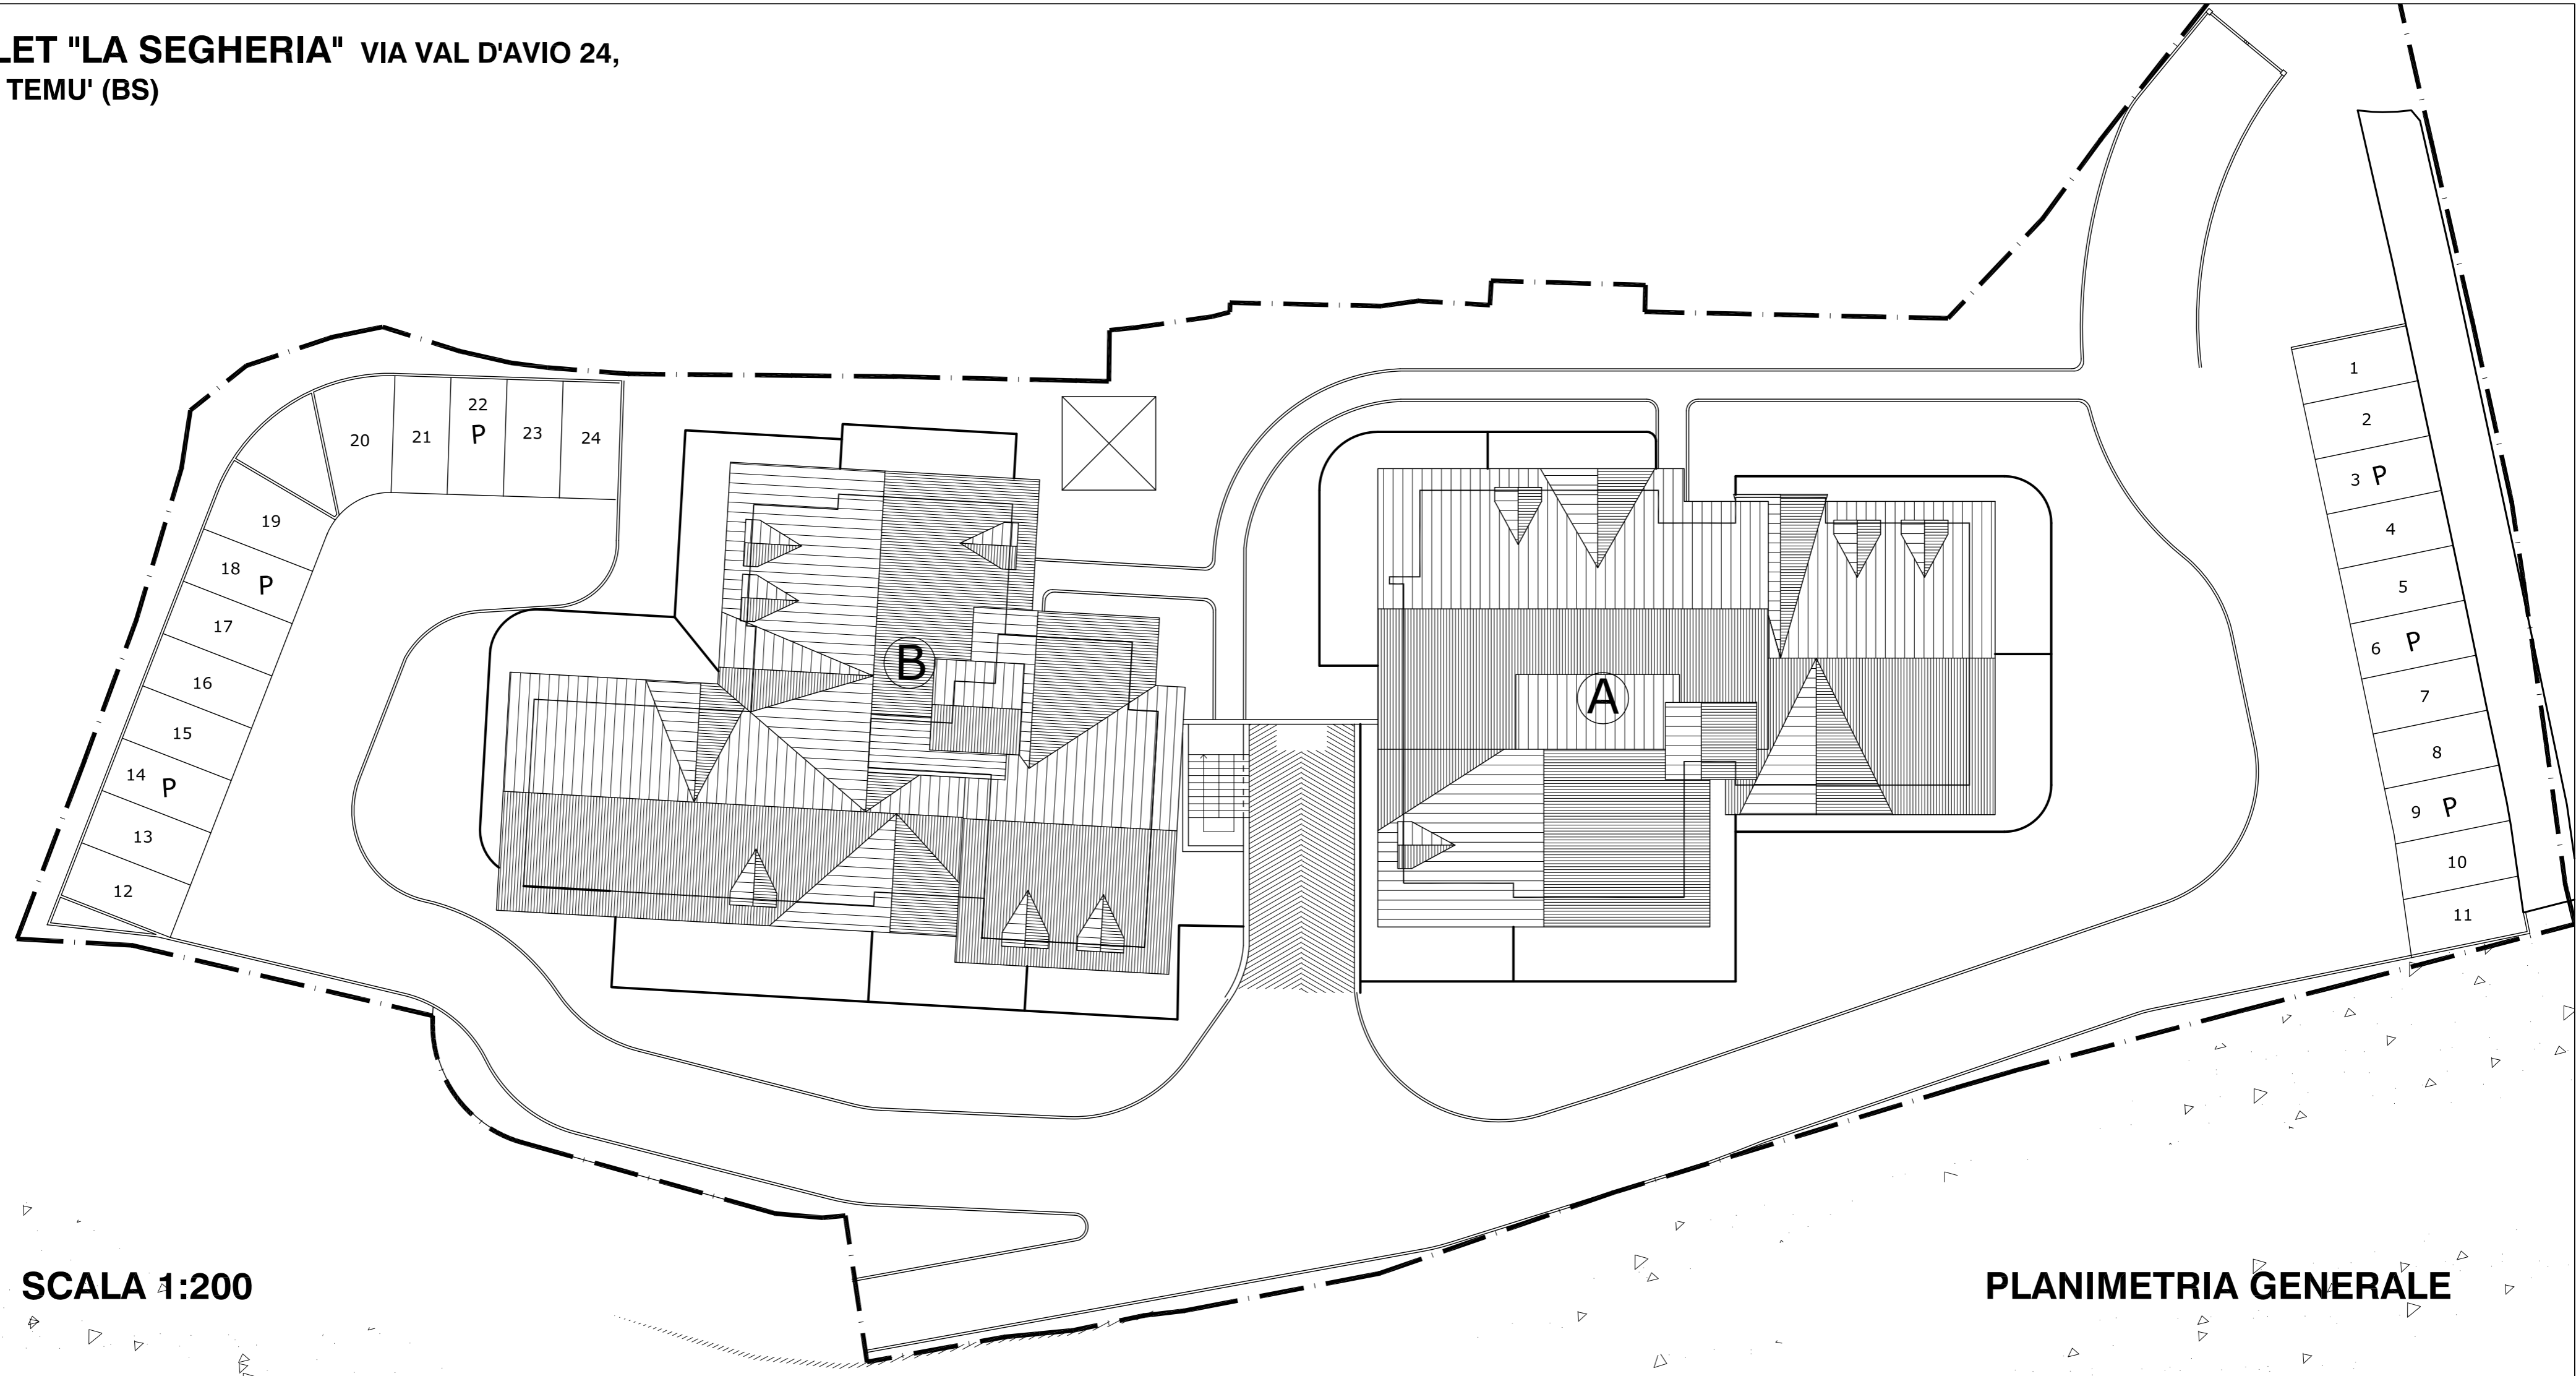

**CHALET "LA SEGHERIA" VIA VAL D'AVIO 24,  
25020, TEMU' (BS)**

**SCALA 1:200**

**PLANIMETRIA GENERALE**