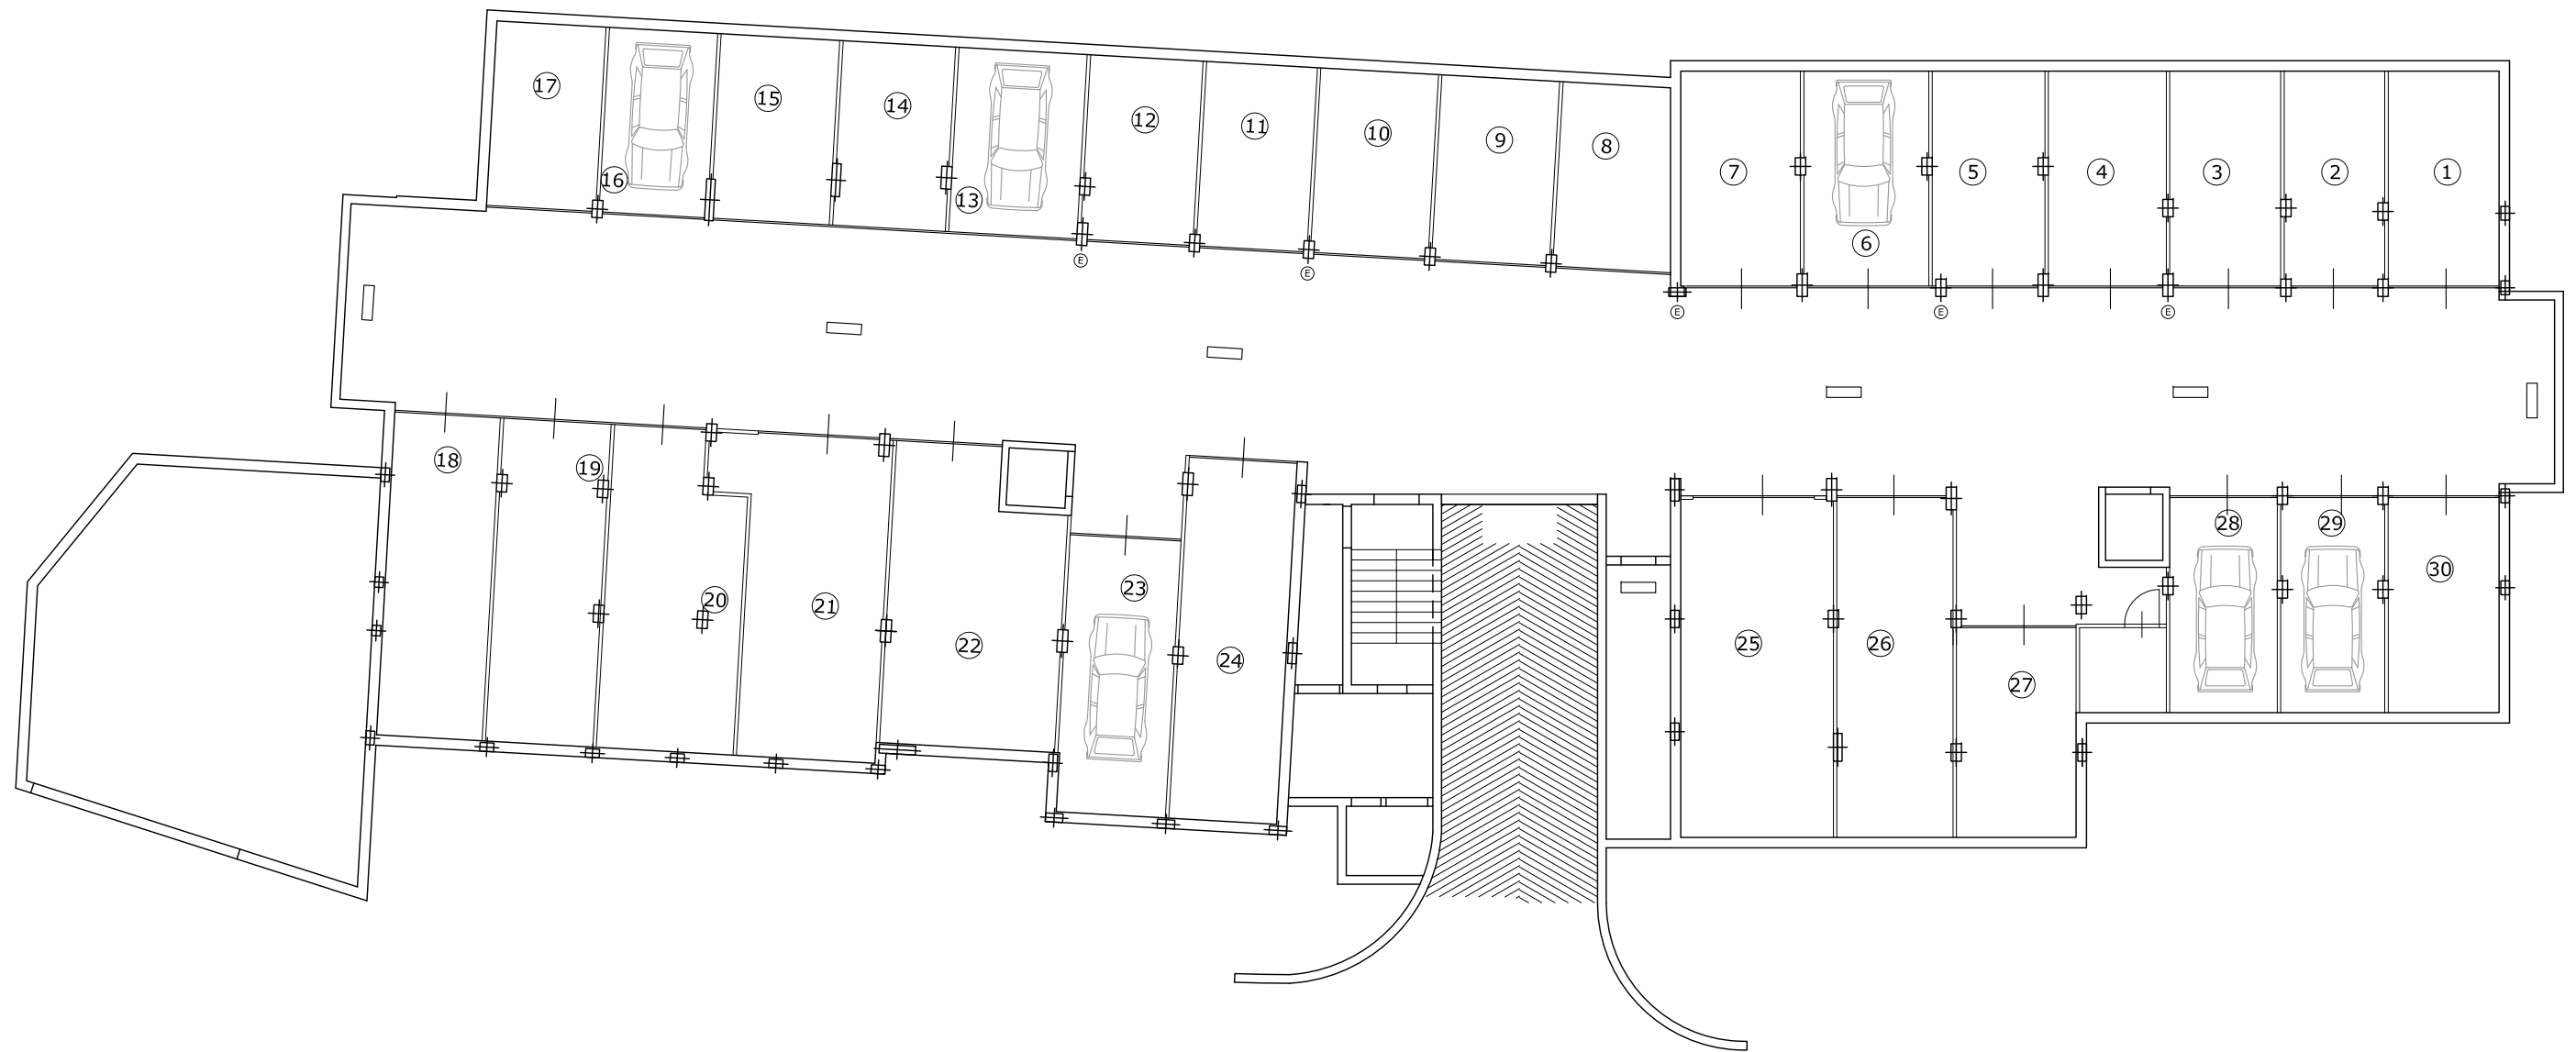

**CHALET "LA SEGHERIA" VIA VAL D'AVIO 24,
25020, TEMU' (BS)**

SCALA 1:200

PIANTA PIANO INTERRATO