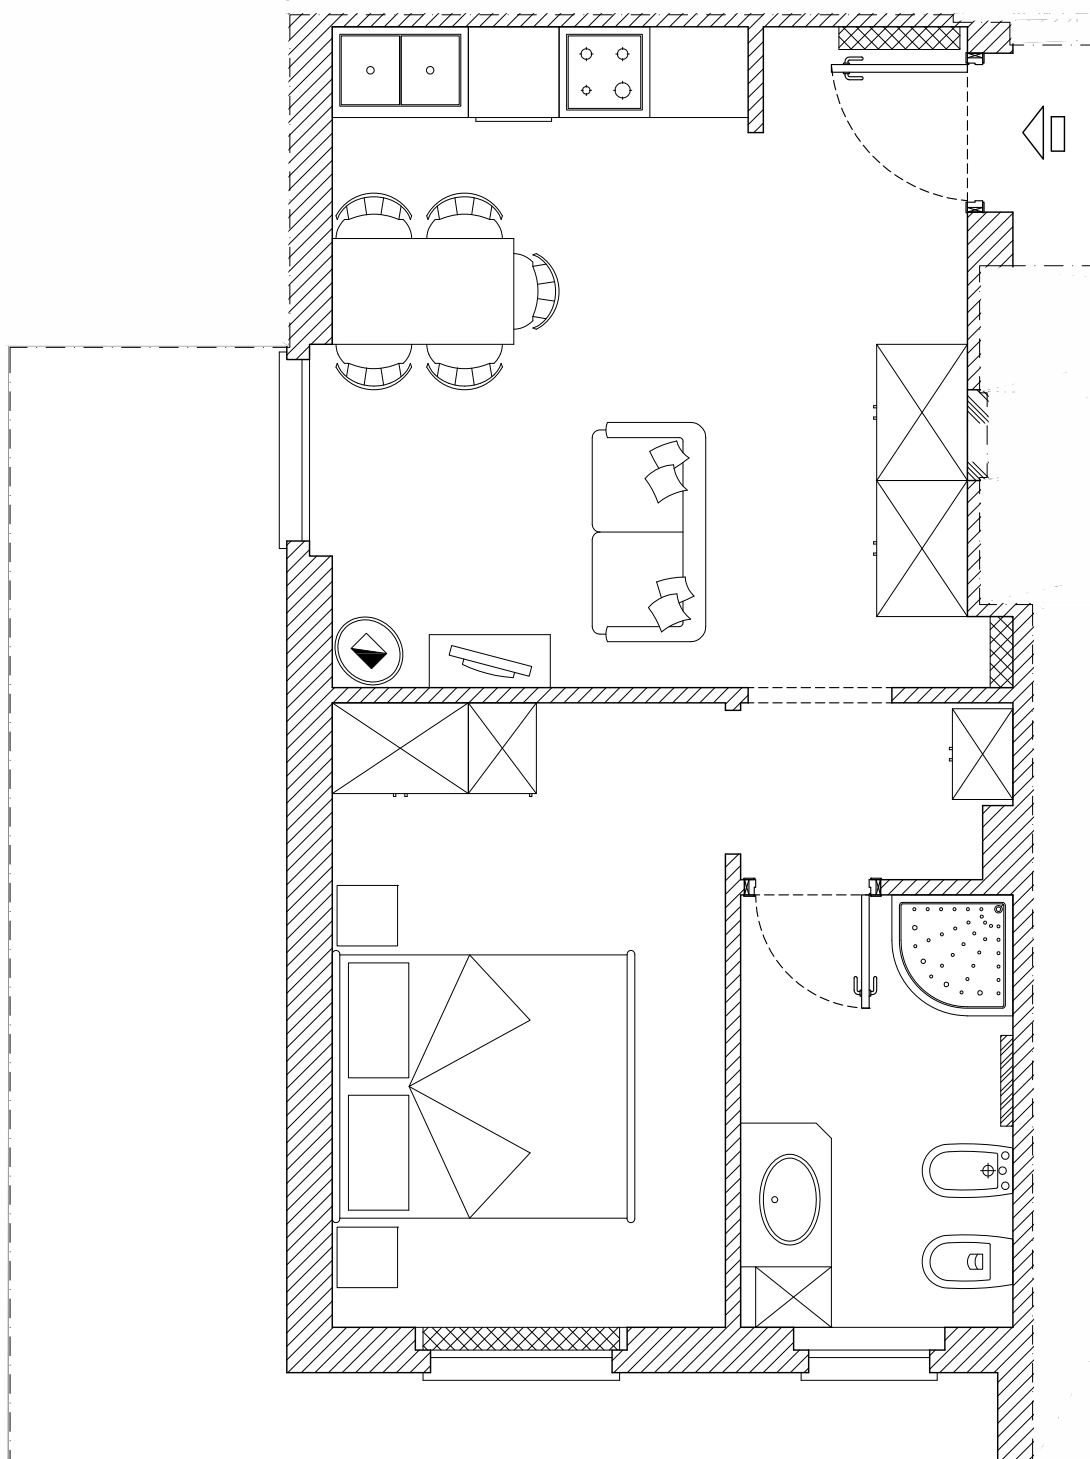

**CHALET "LA SEGHERIA" VIA VAL D'AVIO 24,  
25020, TEMU' (BS)**

GIARDINO PRIVATO  
40,80 MQ

SCALA 1:50

**FABBRICATO A - PIANO TERRA  
APPARTAMENTO N° 3 (43,50 mq)**