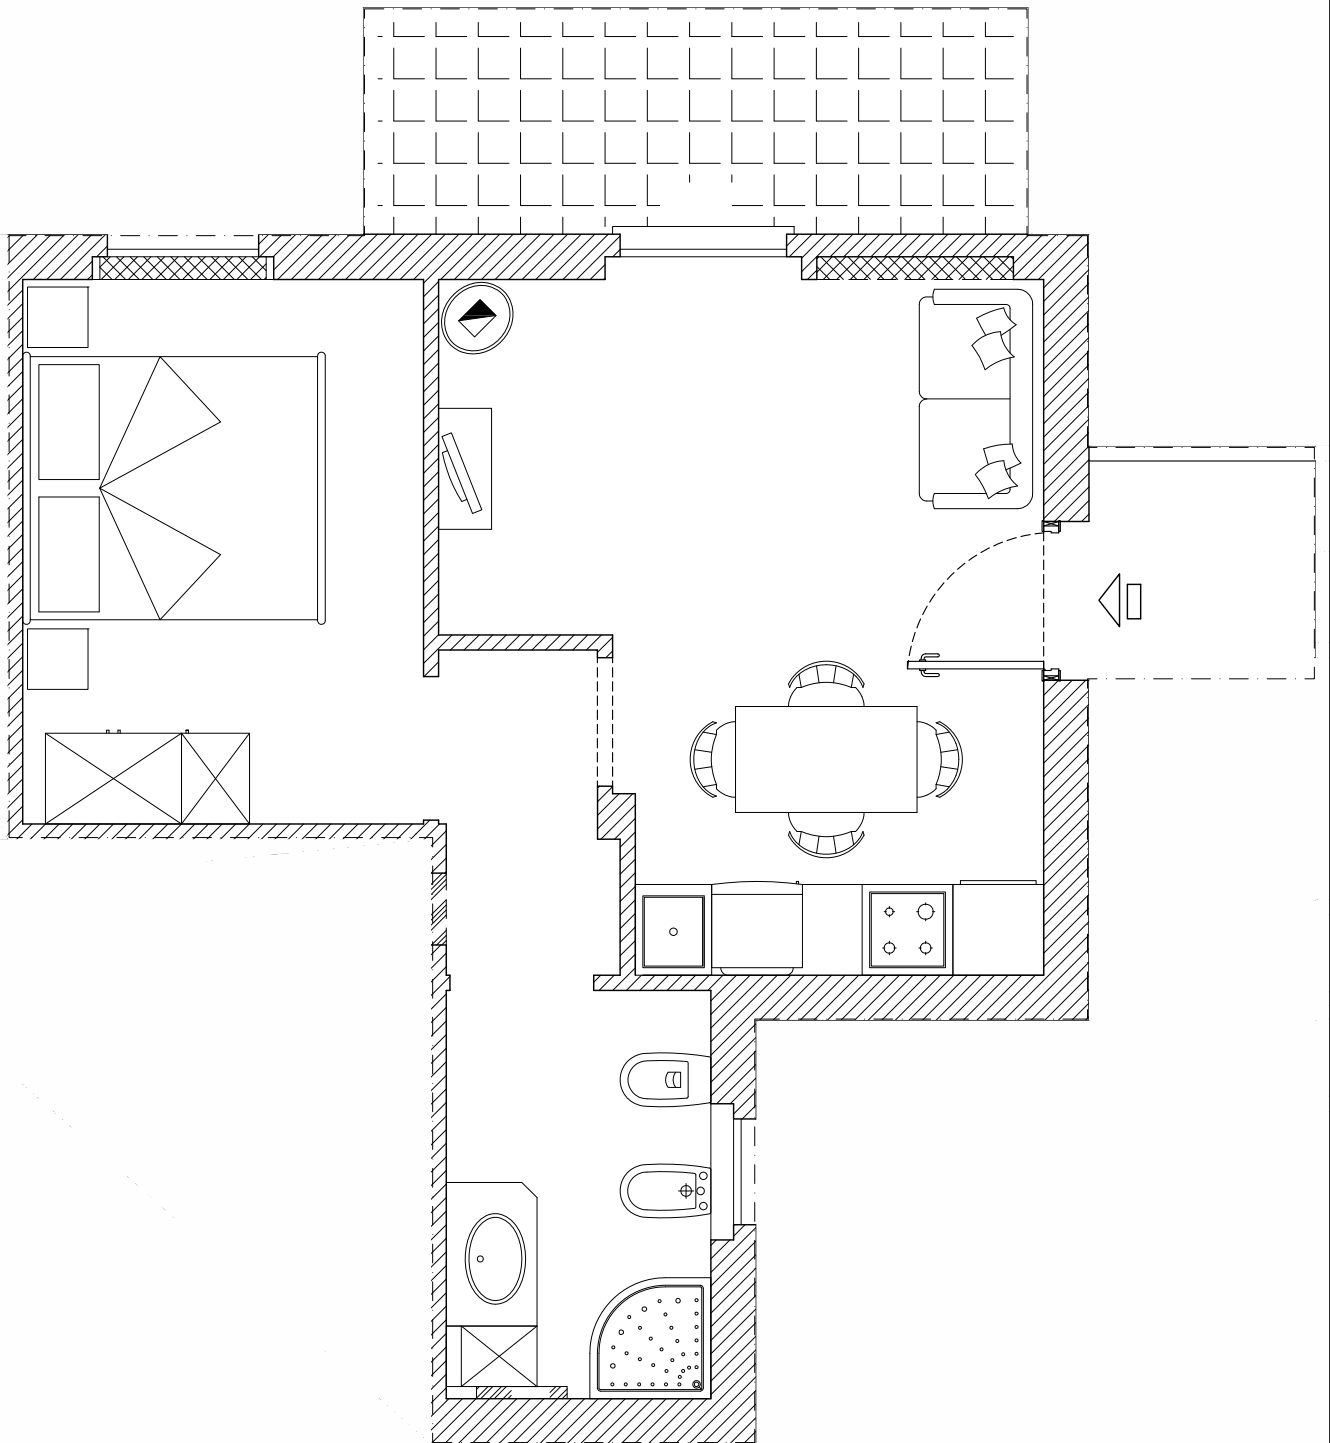

**CHALET "LA SEGHERIA" VIA VAL D'AVIO 24,  
25020, TEMU' (BS)**

SCALA 1:50

**FABBRICATO A - PIANO PRIMO  
APPARTAMENTO N° 1 (42,20 mq)**